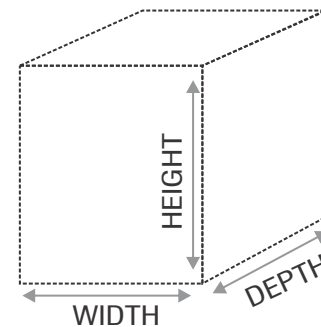

BASE CABINET

ITEM NAME	Width	Depth	Height	ITEM NAME	Width	Depth	Height
4"B.P.O.	180	540	720	30" Carousel	860	540	720
6" Pull Out	225	540	720	15" Tall Unit	450	580	2040
8" Pull Out	280	540	720	15" Pantry	450	580	2040
9" Basket	300	540	720	24" G.T.P.T.	600	300	720
11" Pull Out	350	540	720	28" G.T.P.T.	700	300	720
15" Basket	450	540	720	34" G.T.P.T.	900	300	720
17" Basket	500	540	720	BOX	300	300	720
19" Basket	550	540	720	BOX	450	300	720
21" Basket	600	540	720	BOX	600	300	720
24" Basket	700	540	720	BOX	650	300	720
27" Basket	750	540	720	BOX	750	300	720
32" Bakset	900	540	720	BOX	800	300	720
Magic Corner	1050	540	720	BOX	900	300	720
30" Magic Carousel	860	540	720